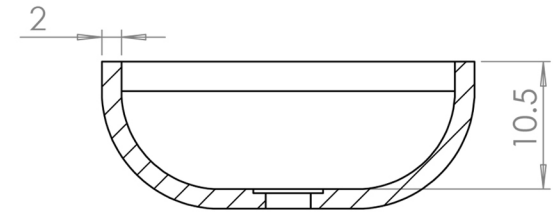

All dimensions are in centimeters

General Toletances :2768 mk

Anahit آناهیت

SECTION A-A

Length : 49 cm
Width : 39.5 cm
Height : 10 cm
Bowl depth : 7 cm
Weight : 13.5 kg

All dimensions are in centimeters

General Tolatances :2768 mk

Arghawan ارغوان

Length : 70 cm
Width : 40 cm
Height : 17.5 cm
Bowl depth : 16 cm
Weight : 10 kg

All dimensions are in centimeters

General Tolerances :2768 mk

Hoor

هور

SECTION A-A

Length : 37 cm
Width : 37 cm
Height : 13 cm
Bowl depth : 11.5 cm
Weight : 5.5 kg

All dimensions are in centimeters

General Tolatances :2768 mk

Hoorvash هوروش

SECTION A-A

Length : 45 cm
Width : 35 cm
Height : 12.5 cm
Bowl depth : 13 cm
Weight : 15.5 kg

All dimensions are in centimeters
General Tolerances : 2768 mk

SECTION A-A

Length : 47.5 cm
Width : 31.5cm
Height : 12 cm
Bowl depth : 10 cm
Weight : 7.5 kg

All dimensions are in centimeters
General Tolertances :2768 mk

Misha میشا

SECTION A-A

Length : 59 cm
Width : 39.5cm
Height : 8 cm
Bowl depth : 6 cm
Weight : 14.3 kg