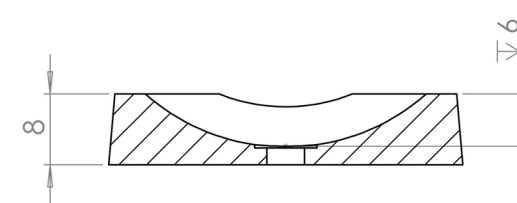

All dimensions are in centimeters

General Toletances :2768 mk

Anahit آناهیت

SECTION A-A

Length : 49 cm
Width : 39.5 cm
Height : 10 cm
Bowl depth : 7 cm
Weight : 13.5 kg

All dimensions are in centimeters

General Tolatances :2768 mk

Arghawan ارغوان

Length : 70 cm
Width : 40 cm
Height : 17.5 cm
Bowl depth : 16 cm
Weight : 10 kg

All dimensions are in centimeters

General Tolerances :2768 mk

Hoor

هور

SECTION A-A

Length : 37 cm
Width : 37 cm
Height : 13 cm
Bowl depth : 11.5 cm
Weight : 5.5 kg

All dimensions are in centimeters

General Tolatances :2768 mk

Hoorvash هوروش

SECTION A-A

Length : 45 cm
Width : 35 cm
Height : 12.5 cm
Bowl depth : 13 cm
Weight : 15.5 kg

All dimensions are in centimeters
General Tolerances : 2768 mk

SECTION A-A

Length : 47.5 cm
Width : 31.5cm
Height : 12 cm
Bowl depth : 10 cm
Weight : 7.5 kg

All dimensions are in centimeters
General Tolertances :2768 mk

Misha میشا

SECTION A-A

Length : 59 cm
Width : 39.5cm
Height : 8 cm
Bowl depth : 6 cm
Weight : 14.3 kg