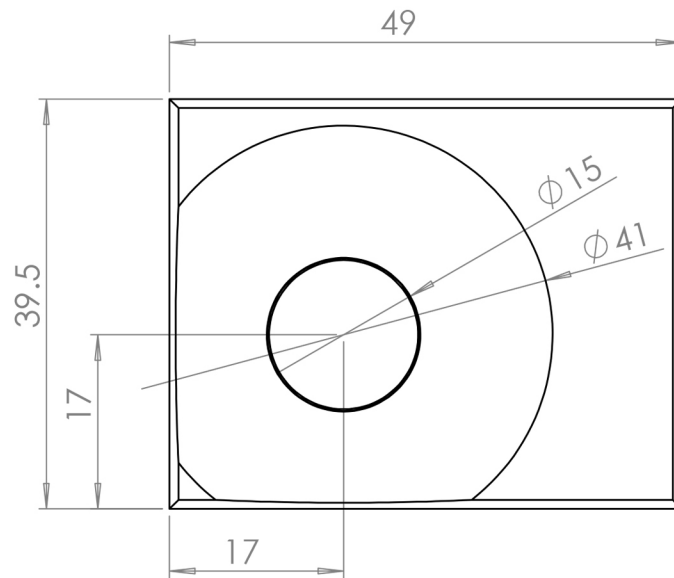

color: 22

Hoordad هورداد

SECTION A-A

Length : 45 cm
Width : 35 cm
Height : 12.5 cm
Bowl depth : 13 cm
Weight : 8 kg

All dimensions are in centimeters

General Tolerances : 2768 mk

Herbod هربد

Length : 80 cm
Width : 38 cm
Height : 12cm
Bowl depth : 10 cm
Weight : 24 kg

All dimensions are in centimeters

General Toletances :2768 mk

Anahit آناهیت

SECTION A-A

Length : 49 cm
Width : 39.5 cm
Height : 10 cm
Bowl depth : 7 cm
Weight : 13.5 kg

All dimensions are in centimeters

General Tolatances :2768 mk

Arghawan ارغوان

Length : 70 cm
Width : 40 cm
Height : 17.5 cm
Bowl depth : 16 cm
Weight : 10 kg

All dimensions are in centimeters

General Tolerances :2768 mk

Hoor

هور

SECTION A-A

Length : 37 cm
Width : 37 cm
Height : 13 cm
Bowl depth : 11.5 cm
Weight : 5.5 kg

SECTION A-A

Length : 47.5 cm
Width : 31.5cm
Height : 12 cm
Bowl depth : 10 cm
Weight : 7.5 kg

All dimensions are in centimeters
General Tolertances :2768 mk

Misha میشا

SECTION A-A

Length : 59 cm
Width : 39.5cm
Height : 8 cm
Bowl depth : 6 cm
Weight : 14.3 kg