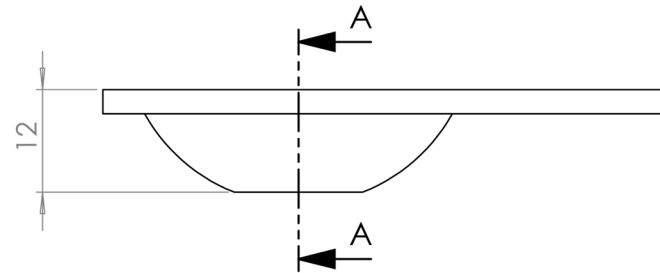

Arghawan ارغوان

Length : 70 cm
Width : 40 cm
Height : 17.5 cm
Bowl depth : 16 cm
Weight : 10 kg

All dimensions are in centimeters

General Tolerances :2768 mk

Hoor

هور

SECTION A-A

Length : 37 cm
Width : 37 cm
Height : 13 cm
Bowl depth : 11.5 cm
Weight : 5.5 kg

All dimensions are in centimeters

General Tolatances :2768 mk

Hoorvash هوروش

SECTION A-A

Length : 45 cm
Width : 35 cm
Height : 12.5 cm
Bowl depth : 13 cm
Weight : 15.5 kg

All dimensions are in centimeters
General Tolerances : 2768 mk

SECTION A-A

Length : 47.5 cm
Width : 31.5cm
Height : 12 cm
Bowl depth : 10 cm
Weight : 7.5 kg

All dimensions are in centimeters
General Tolertances :2768 mk

Misha میشا

SECTION A-A

Length : 59 cm
Width : 39.5cm
Height : 8 cm
Bowl depth : 6 cm
Weight : 14.3 kg

Mitran میتران

SECTION A-A

Length : 59 cm
Width : 37cm
Height : 12.5 cm
Bowl depth : 8.5 cm
Weight : 15.5 kg

Wanda
وندا

SECTION A-A

Length : 60 cm
 Width : 38cm
 Height : 10.5 cm
 Bowl depth : 9 cm
 Weight : 12.7 kg