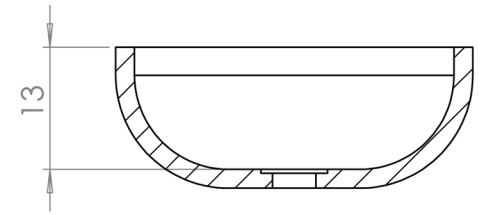

color: 22

Hoordad هورداد

SECTION A-A

Length : 45 cm
Width : 35 cm
Height : 12.5 cm
Bowl depth : 13 cm
Weight : 8 kg

All dimensions are in centimeters

General Tolerances : 2768 mk

Herbod هربد

Length : 80 cm
Width : 38 cm
Height : 12cm
Bowl depth : 10 cm
Weight : 24 kg

All dimensions are in centimeters

General Toletances :2768 mk

Anahit آناهیت

SECTION A-A

Length : 49 cm
Width : 39.5 cm
Height : 10 cm
Bowl depth : 7 cm
Weight : 13.5 kg

All dimensions are in centimeters

General Tolatances :2768 mk

Arghawan ارغوان

Length : 70 cm
Width : 40 cm
Height : 17.5 cm
Bowl depth : 16 cm
Weight : 10 kg

All dimensions are in centimeters

General Tolerances :2768 mk

Hoor

هور

SECTION A-A

Length : 37 cm
Width : 37 cm
Height : 13 cm
Bowl depth : 11.5 cm
Weight : 5.5 kg

SECTION A-A

Length : 47.5 cm
Width : 31.5cm
Height : 12 cm
Bowl depth : 10 cm
Weight : 7.5 kg

All dimensions are in centimeters
General Tolertances :2768 mk

Misha میشا

SECTION A-A

Length : 59 cm
Width : 39.5cm
Height : 8 cm
Bowl depth : 6 cm
Weight : 14.3 kg