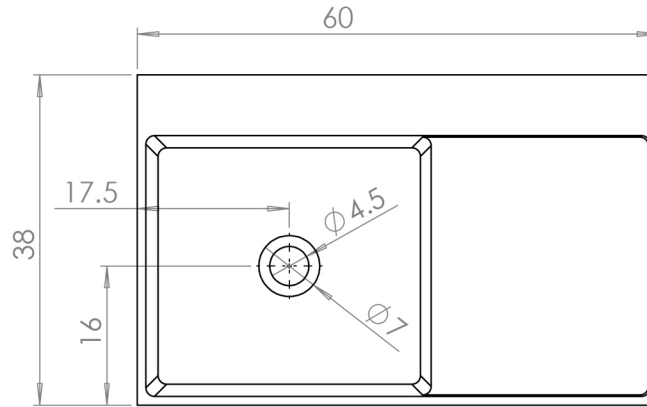

Arghawan ارغوان

Length : 70 cm
Width : 40 cm
Height : 17.5 cm
Bowl depth : 16 cm
Weight : 10 kg

All dimensions are in centimeters

General Tolerances :2768 mk

Hoor

هور

SECTION A-A

Length : 37 cm
Width : 37 cm
Height : 13 cm
Bowl depth : 11.5 cm
Weight : 5.5 kg

All dimensions are in centimeters

General Tolatances :2768 mk

Hoorvash هوروش

SECTION A-A

Length : 45 cm
Width : 35 cm
Height : 12.5 cm
Bowl depth : 13 cm
Weight : 15.5 kg

All dimensions are in centimeters
General Tolerances : 2768 mk

SECTION A-A

Length : 47.5 cm
Width : 31.5cm
Height : 12 cm
Bowl depth : 10 cm
Weight : 7.5 kg

All dimensions are in centimeters
General Tolertances :2768 mk

Misha میشا

SECTION A-A

Length : 59 cm
Width : 39.5cm
Height : 8 cm
Bowl depth : 6 cm
Weight : 14.3 kg

Mitran میتران

SECTION A-A

Length : 59 cm
Width : 37cm
Height : 12.5 cm
Bowl depth : 8.5 cm
Weight : 15.5 kg

Wanda
وندا

SECTION A-A

Length : 60 cm
 Width : 38cm
 Height : 10.5 cm
 Bowl depth : 9 cm
 Weight : 12.7 kg