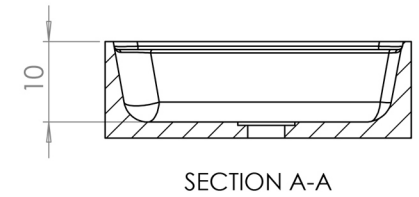

color: 22

Hoordad هورداد

SECTION A-A

Length : 45 cm
Width : 35 cm
Height : 12.5 cm
Bowl depth : 13 cm
Weight : 8 kg

All dimensions are in centimeters

General Tolerances : 2768 mk

Herbod هربد

Length : 80 cm
Width : 38 cm
Height : 12cm
Bowl depth : 10 cm
Weight : 24 kg

All dimensions are in centimeters

General Toletances :2768 mk

Anahit آناهیت

SECTION A-A

Length : 49 cm
Width : 39.5 cm
Height : 10 cm
Bowl depth : 7 cm
Weight : 13.5 kg

All dimensions are in centimeters

General Tolatances :2768 mk

Arghawan ارغوان

Length : 70 cm
Width : 40 cm
Height : 17.5 cm
Bowl depth : 16 cm
Weight : 10 kg

All dimensions are in centimeters

General Tolerances :2768 mk

Hoor

هور

SECTION A-A

Length : 37 cm
Width : 37 cm
Height : 13 cm
Bowl depth : 11.5 cm
Weight : 5.5 kg

SECTION A-A

Length : 47.5 cm
Width : 31.5cm
Height : 12 cm
Bowl depth : 10 cm
Weight : 7.5 kg

All dimensions are in centimeters
General Tolertances :2768 mk

Misha میشا

SECTION A-A

Length : 59 cm
Width : 39.5cm
Height : 8 cm
Bowl depth : 6 cm
Weight : 14.3 kg