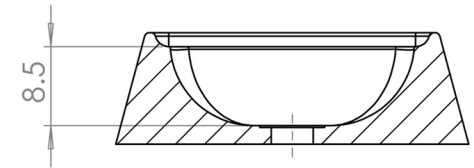

Arghawan ارغوان

Length : 70 cm
Width : 40 cm
Height : 17.5 cm
Bowl depth : 16 cm
Weight : 10 kg

All dimensions are in centimeters

General Tolerances :2768 mk

Hoor

هور

SECTION A-A

Length : 37 cm
Width : 37 cm
Height : 13 cm
Bowl depth : 11.5 cm
Weight : 5.5 kg

All dimensions are in centimeters

General Tolatances :2768 mk

Hoorvash هوروش

SECTION A-A

Length : 45 cm
Width : 35 cm
Height : 12.5 cm
Bowl depth : 13 cm
Weight : 15.5 kg

All dimensions are in centimeters
General Tolerances : 2768 mk

SECTION A-A

Length : 47.5 cm
Width : 31.5cm
Height : 12 cm
Bowl depth : 10 cm
Weight : 7.5 kg

All dimensions are in centimeters
General Tolertances :2768 mk

Misha میشا

SECTION A-A

Length : 59 cm
Width : 39.5cm
Height : 8 cm
Bowl depth : 6 cm
Weight : 14.3 kg

Mitran میتران

SECTION A-A

Length : 59 cm
Width : 37cm
Height : 12.5 cm
Bowl depth : 8.5 cm
Weight : 15.5 kg

Wanda
وندا

SECTION A-A

Length : 60 cm
 Width : 38cm
 Height : 10.5 cm
 Bowl depth : 9 cm
 Weight : 12.7 kg