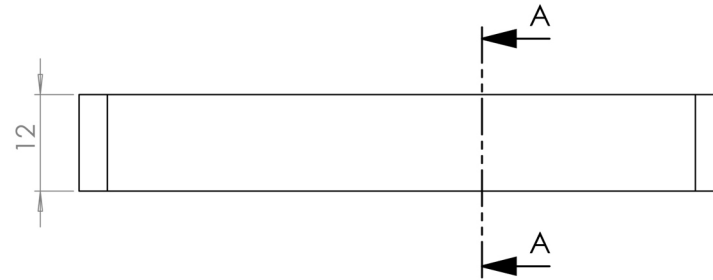

color: 22

Hoordad هورداد

SECTION A-A

Length : 45 cm
Width : 35 cm
Height : 12.5 cm
Bowl depth : 13 cm
Weight : 8 kg

All dimensions are in centimeters

General Tolerances : 2768 mk

Herbod هربد

Length : 80 cm
Width : 38 cm
Height : 12cm
Bowl depth : 10 cm
Weight : 24 kg

All dimensions are in centimeters

General Toletances :2768 mk

Anahit آناهیت

SECTION A-A

Length : 49 cm
Width : 39.5 cm
Height : 10 cm
Bowl depth : 7 cm
Weight : 13.5 kg

All dimensions are in centimeters

General Tolatances :2768 mk

Arghawan ارغوان

Length : 70 cm
Width : 40 cm
Height : 17.5 cm
Bowl depth : 16 cm
Weight : 10 kg

All dimensions are in centimeters

General Tolerances :2768 mk

Hoor

هور

SECTION A-A

Length : 37 cm
Width : 37 cm
Height : 13 cm
Bowl depth : 11.5 cm
Weight : 5.5 kg

SECTION A-A

Length : 47.5 cm
Width : 31.5cm
Height : 12 cm
Bowl depth : 10 cm
Weight : 7.5 kg

All dimensions are in centimeters
General Tolertances :2768 mk

Misha میشا

SECTION A-A

Length : 59 cm
Width : 39.5cm
Height : 8 cm
Bowl depth : 6 cm
Weight : 14.3 kg