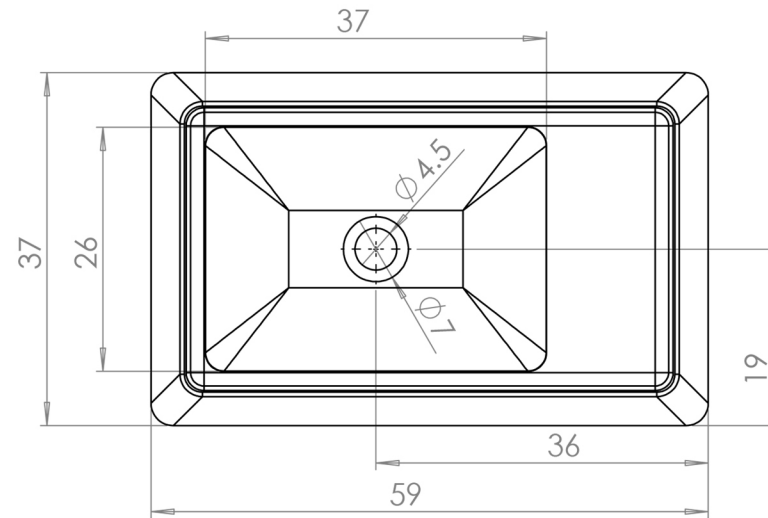

Arghawan ارغوان

Length : 70 cm
Width : 40 cm
Height : 17.5 cm
Bowl depth : 16 cm
Weight : 10 kg

All dimensions are in centimeters

General Tolerances :2768 mk

Hoor

هور

SECTION A-A

Length : 37 cm
Width : 37 cm
Height : 13 cm
Bowl depth : 11.5 cm
Weight : 5.5 kg

All dimensions are in centimeters

General Tolatances :2768 mk

Hoorvash هوروش

SECTION A-A

Length : 45 cm
Width : 35 cm
Height : 12.5 cm
Bowl depth : 13 cm
Weight : 15.5 kg

All dimensions are in centimeters
General Tolerances : 2768 mk

SECTION A-A

Length : 47.5 cm
Width : 31.5cm
Height : 12 cm
Bowl depth : 10 cm
Weight : 7.5 kg

All dimensions are in centimeters
General Tolertances :2768 mk

Misha میشا

SECTION A-A

Length : 59 cm
Width : 39.5cm
Height : 8 cm
Bowl depth : 6 cm
Weight : 14.3 kg

Mitran میتران

SECTION A-A

Length : 59 cm
Width : 37cm
Height : 12.5 cm
Bowl depth : 8.5 cm
Weight : 15.5 kg

Wanda
وندا

SECTION A-A

Length : 60 cm
 Width : 38cm
 Height : 10.5 cm
 Bowl depth : 9 cm
 Weight : 12.7 kg