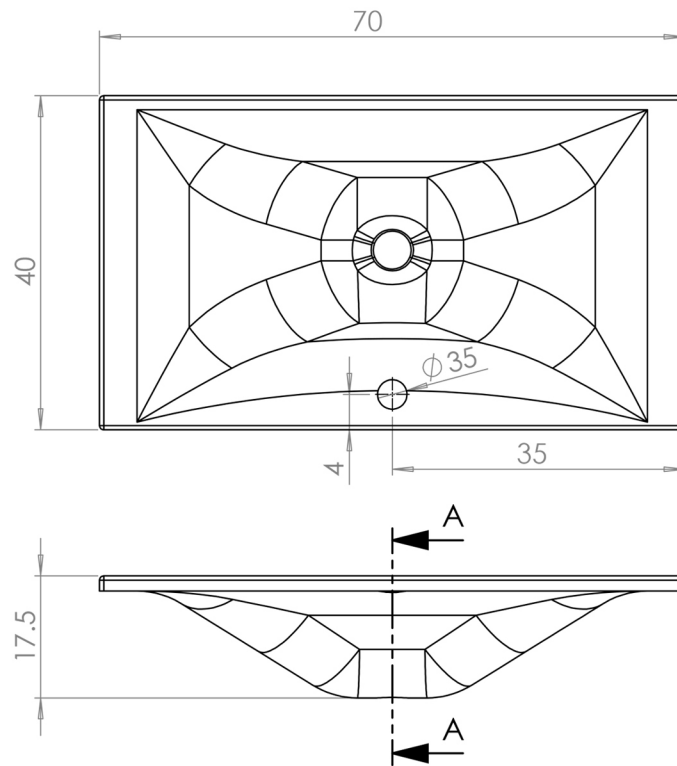

All dimensions are in centimeters

General Toletances :2768 mk

Anahit آناهیت

SECTION A-A

Length : 49 cm
Width : 39.5 cm
Height : 10 cm
Bowl depth : 7 cm
Weight : 13.5 kg

All dimensions are in centimeters

General Tolatances :2768 mk

Arghawan ارغوان

Length : 70 cm
Width : 40 cm
Height : 17.5 cm
Bowl depth : 16 cm
Weight : 10 kg

All dimensions are in centimeters

General Tolerances :2768 mk

Hoor

هور

SECTION A-A

Length : 37 cm
Width : 37 cm
Height : 13 cm
Bowl depth : 11.5 cm
Weight : 5.5 kg

All dimensions are in centimeters

General Tolatances :2768 mk

Hoorvash هوروش

SECTION A-A

Length : 45 cm
Width : 35 cm
Height : 12.5 cm
Bowl depth : 13 cm
Weight : 15.5 kg

All dimensions are in centimeters
General Tolerances : 2768 mk

SECTION A-A

Length : 47.5 cm
Width : 31.5cm
Height : 12 cm
Bowl depth : 10 cm
Weight : 7.5 kg

All dimensions are in centimeters
General Tolertances :2768 mk

Misha میشا

SECTION A-A

Length : 59 cm
Width : 39.5cm
Height : 8 cm
Bowl depth : 6 cm
Weight : 14.3 kg