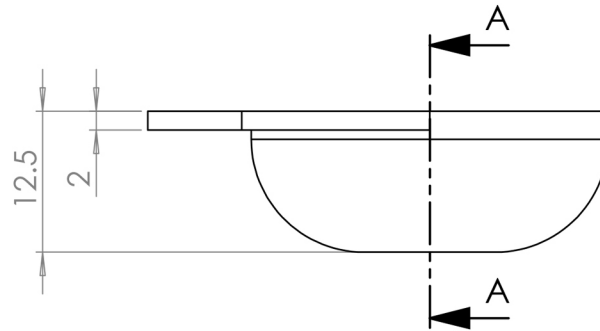

color: 22

Hoordad هورداد

SECTION A-A

Length : 45 cm
Width : 35 cm
Height : 12.5 cm
Bowl depth : 13 cm
Weight : 8 kg

All dimensions are in centimeters

General Tolerances : 2768 mk

Herbod هربد

Length : 80 cm
Width : 38 cm
Height : 12cm
Bowl depth : 10 cm
Weight : 24 kg

All dimensions are in centimeters

General Toletances :2768 mk

Anahit آناهیت

SECTION A-A

Length : 49 cm
Width : 39.5 cm
Height : 10 cm
Bowl depth : 7 cm
Weight : 13.5 kg

All dimensions are in centimeters

General Tolatances :2768 mk

Arghawan ارغوان

Length : 70 cm
Width : 40 cm
Height : 17.5 cm
Bowl depth : 16 cm
Weight : 10 kg

All dimensions are in centimeters

General Tolerances :2768 mk

Hoor

هور

SECTION A-A

Length : 37 cm
Width : 37 cm
Height : 13 cm
Bowl depth : 11.5 cm
Weight : 5.5 kg

SECTION A-A

Length : 47.5 cm
Width : 31.5cm
Height : 12 cm
Bowl depth : 10 cm
Weight : 7.5 kg

All dimensions are in centimeters
General Tolertances :2768 mk

Misha میشا

SECTION A-A

Length : 59 cm
Width : 39.5cm
Height : 8 cm
Bowl depth : 6 cm
Weight : 14.3 kg