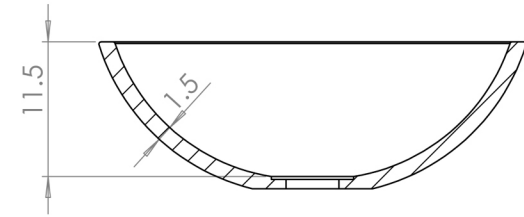

All dimensions are in centimeters

General Toletances :2768 mk

Anahit آناهیت

SECTION A-A

Length : 49 cm
Width : 39.5 cm
Height : 10 cm
Bowl depth : 7 cm
Weight : 13.5 kg

All dimensions are in centimeters

General Tolatances :2768 mk

Arghawan ارغوان

Length : 70 cm
Width : 40 cm
Height : 17.5 cm
Bowl depth : 16 cm
Weight : 10 kg

All dimensions are in centimeters

General Tolerances :2768 mk

Hoor

هور

SECTION A-A

Length : 37 cm
Width : 37 cm
Height : 13 cm
Bowl depth : 11.5 cm
Weight : 5.5 kg

All dimensions are in centimeters

General Tolatances :2768 mk

Hoorvash هوروش

SECTION A-A

Length : 45 cm
Width : 35 cm
Height : 12.5 cm
Bowl depth : 13 cm
Weight : 15.5 kg

All dimensions are in centimeters
General Tolerances : 2768 mk

SECTION A-A

Length : 47.5 cm
Width : 31.5cm
Height : 12 cm
Bowl depth : 10 cm
Weight : 7.5 kg

All dimensions are in centimeters
General Tolertances :2768 mk

Misha میشا

SECTION A-A

Length : 59 cm
Width : 39.5cm
Height : 8 cm
Bowl depth : 6 cm
Weight : 14.3 kg