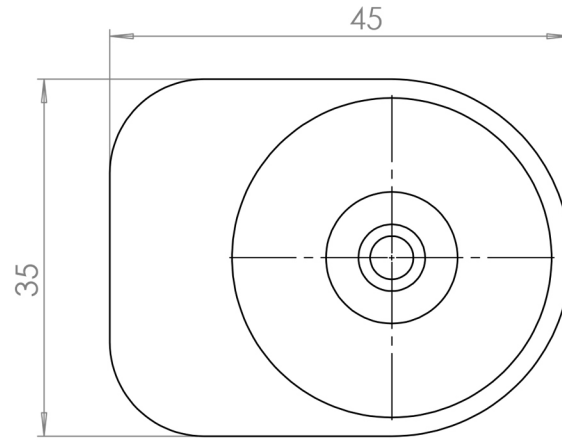

color: 22

Hoordad هورداد

SECTION A-A

Length : 45 cm
Width : 35 cm
Height : 12.5 cm
Bowl depth : 13 cm
Weight : 8 kg

All dimensions are in centimeters

General Tolerances : 2768 mk

Herbod هربد

Length : 80 cm
Width : 38 cm
Height : 12cm
Bowl depth : 10 cm
Weight : 24 kg

All dimensions are in centimeters

General Toletances :2768 mk

Anahit آناهیت

SECTION A-A

Length : 49 cm
Width : 39.5 cm
Height : 10 cm
Bowl depth : 7 cm
Weight : 13.5 kg

All dimensions are in centimeters

General Tolatances :2768 mk

Arghawan ارغوان

Length : 70 cm
Width : 40 cm
Height : 17.5 cm
Bowl depth : 16 cm
Weight : 10 kg

All dimensions are in centimeters

General Tolerances :2768 mk

Hoor

هور

SECTION A-A

Length : 37 cm
Width : 37 cm
Height : 13 cm
Bowl depth : 11.5 cm
Weight : 5.5 kg

SECTION A-A

Length : 47.5 cm
Width : 31.5cm
Height : 12 cm
Bowl depth : 10 cm
Weight : 7.5 kg

All dimensions are in centimeters
General Tolertances :2768 mk

Misha میشا

SECTION A-A

Length : 59 cm
Width : 39.5cm
Height : 8 cm
Bowl depth : 6 cm
Weight : 14.3 kg