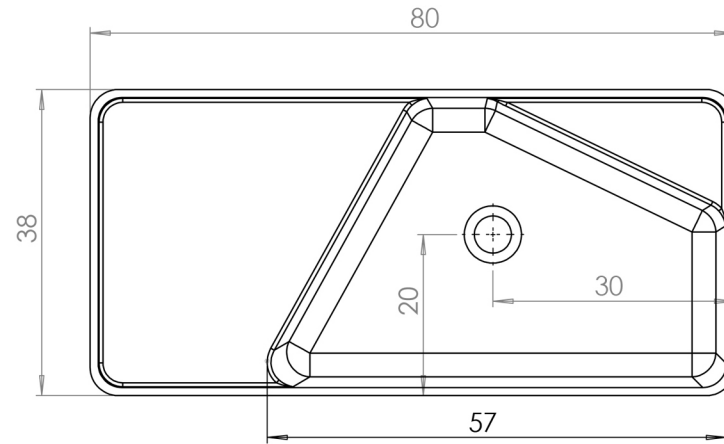

color: 22

Hoordad هورداد

SECTION A-A

Length : 45 cm
Width : 35 cm
Height : 12.5 cm
Bowl depth : 13 cm
Weight : 8 kg

All dimensions are in centimeters

General Tolerances : 2768 mk

Herbod هربد

Length : 80 cm
Width : 38 cm
Height : 12cm
Bowl depth : 10 cm
Weight : 24 kg

All dimensions are in centimeters

General Toletances :2768 mk

Anahit آناهیت

SECTION A-A

Length : 49 cm
Width : 39.5 cm
Height : 10 cm
Bowl depth : 7 cm
Weight : 13.5 kg

All dimensions are in centimeters

General Tolatances :2768 mk

Arghawan ارغوان

Length : 70 cm
Width : 40 cm
Height : 17.5 cm
Bowl depth : 16 cm
Weight : 10 kg

All dimensions are in centimeters

General Tolerances :2768 mk

Hoor

هور

SECTION A-A

Length : 37 cm
Width : 37 cm
Height : 13 cm
Bowl depth : 11.5 cm
Weight : 5.5 kg

SECTION A-A

Length : 47.5 cm
Width : 31.5cm
Height : 12 cm
Bowl depth : 10 cm
Weight : 7.5 kg

All dimensions are in centimeters
General Tolertances :2768 mk

Misha میشا

SECTION A-A

Length : 59 cm
Width : 39.5cm
Height : 8 cm
Bowl depth : 6 cm
Weight : 14.3 kg