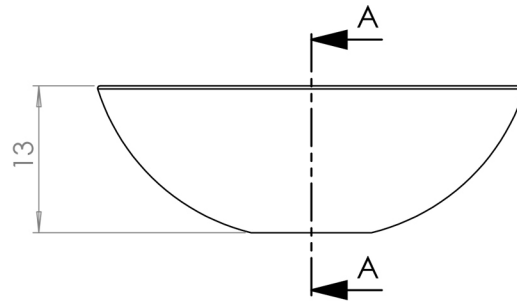

All dimensions are in centimeters

General Toletances :2768 mk

Anahit آناهیت

SECTION A-A

Length : 49 cm
Width : 39.5 cm
Height : 10 cm
Bowl depth : 7 cm
Weight : 13.5 kg

All dimensions are in centimeters

General Tolatances :2768 mk

Arghawan ارغوان

Length : 70 cm
Width : 40 cm
Height : 17.5 cm
Bowl depth : 16 cm
Weight : 10 kg

All dimensions are in centimeters

General Tolerances :2768 mk

Hoor

هور

SECTION A-A

Length : 37 cm
Width : 37 cm
Height : 13 cm
Bowl depth : 11.5 cm
Weight : 5.5 kg

All dimensions are in centimeters

General Tolatances :2768 mk

Hoorvash هوروش

SECTION A-A

Length : 45 cm
Width : 35 cm
Height : 12.5 cm
Bowl depth : 13 cm
Weight : 15.5 kg

All dimensions are in centimeters
General Tolerances : 2768 mk

SECTION A-A

Length : 47.5 cm
Width : 31.5cm
Height : 12 cm
Bowl depth : 10 cm
Weight : 7.5 kg

All dimensions are in centimeters
General Tolertances :2768 mk

Misha میشا

SECTION A-A

Length : 59 cm
Width : 39.5cm
Height : 8 cm
Bowl depth : 6 cm
Weight : 14.3 kg