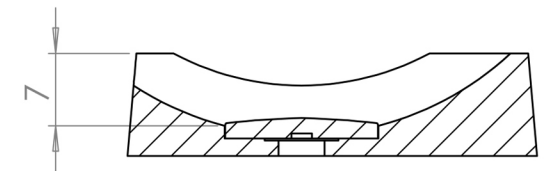

color: 22

Hoordad هورداد

SECTION A-A

Length : 45 cm
Width : 35 cm
Height : 12.5 cm
Bowl depth : 13 cm
Weight : 8 kg

All dimensions are in centimeters

General Tolerances : 2768 mk

Herbod هربد

Length : 80 cm
Width : 38 cm
Height : 12cm
Bowl depth : 10 cm
Weight : 24 kg

All dimensions are in centimeters

General Toletances :2768 mk

Anahit آناهیت

SECTION A-A

Length : 49 cm
Width : 39.5 cm
Height : 10 cm
Bowl depth : 7 cm
Weight : 13.5 kg

All dimensions are in centimeters

General Tolatances :2768 mk

Arghawan ارغوان

Length : 70 cm
Width : 40 cm
Height : 17.5 cm
Bowl depth : 16 cm
Weight : 10 kg

All dimensions are in centimeters

General Tolerances :2768 mk

Hoor

هور

SECTION A-A

Length : 37 cm
Width : 37 cm
Height : 13 cm
Bowl depth : 11.5 cm
Weight : 5.5 kg

SECTION A-A

Length : 47.5 cm
Width : 31.5cm
Height : 12 cm
Bowl depth : 10 cm
Weight : 7.5 kg

All dimensions are in centimeters
General Tolertances :2768 mk

Misha میشا

SECTION A-A

Length : 59 cm
Width : 39.5cm
Height : 8 cm
Bowl depth : 6 cm
Weight : 14.3 kg