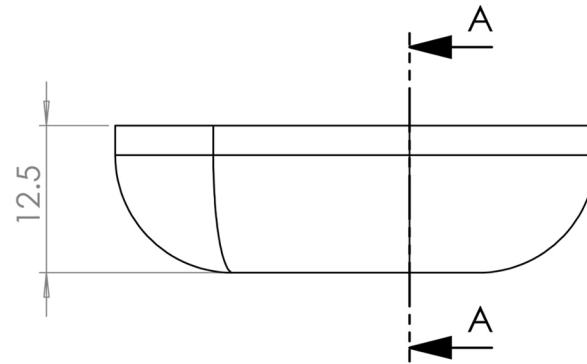

All dimensions are in centimeters

General Toletances :2768 mk

Anahit آناهیت

SECTION A-A

Length : 49 cm
Width : 39.5 cm
Height : 10 cm
Bowl depth : 7 cm
Weight : 13.5 kg

All dimensions are in centimeters

General Tolatances :2768 mk

Arghawan ارغوان

Length : 70 cm
Width : 40 cm
Height : 17.5 cm
Bowl depth : 16 cm
Weight : 10 kg

All dimensions are in centimeters

General Tolerances :2768 mk

Hoor

هور

SECTION A-A

Length : 37 cm
Width : 37 cm
Height : 13 cm
Bowl depth : 11.5 cm
Weight : 5.5 kg

All dimensions are in centimeters

General Tolatances :2768 mk

Hoorvash هوروش

SECTION A-A

Length : 45 cm
Width : 35 cm
Height : 12.5 cm
Bowl depth : 13 cm
Weight : 15.5 kg

All dimensions are in centimeters
General Tolerances : 2768 mk

SECTION A-A

Length : 47.5 cm
Width : 31.5cm
Height : 12 cm
Bowl depth : 10 cm
Weight : 7.5 kg

All dimensions are in centimeters
General Tolertances :2768 mk

Misha میشا

SECTION A-A

Length : 59 cm
Width : 39.5cm
Height : 8 cm
Bowl depth : 6 cm
Weight : 14.3 kg