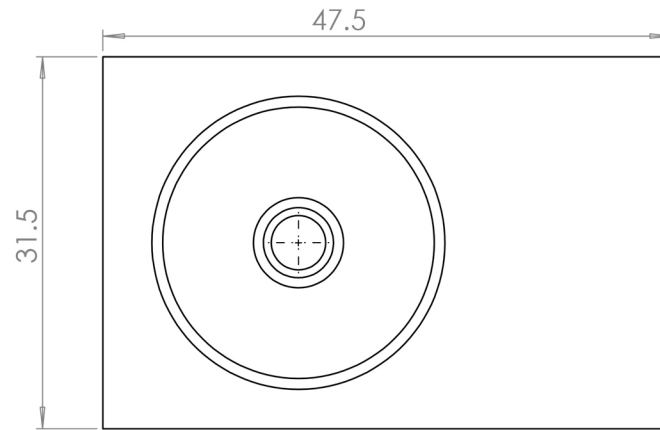

All dimensions are in centimeters

General Toletances :2768 mk

Anahit آناهیت

SECTION A-A

Length : 49 cm
Width : 39.5 cm
Height : 10 cm
Bowl depth : 7 cm
Weight : 13.5 kg

All dimensions are in centimeters

General Tolatances :2768 mk

Arghawan ارغوان

Length : 70 cm
Width : 40 cm
Height : 17.5 cm
Bowl depth : 16 cm
Weight : 10 kg

All dimensions are in centimeters

General Tolerances :2768 mk

Hoor

هور

SECTION A-A

Length : 37 cm
Width : 37 cm
Height : 13 cm
Bowl depth : 11.5 cm
Weight : 5.5 kg

All dimensions are in centimeters

General Tolatances :2768 mk

Hoorvash هوروش

SECTION A-A

Length : 45 cm
Width : 35 cm
Height : 12.5 cm
Bowl depth : 13 cm
Weight : 15.5 kg

All dimensions are in centimeters
General Tolerances : 2768 mk

SECTION A-A

Length : 47.5 cm
Width : 31.5cm
Height : 12 cm
Bowl depth : 10 cm
Weight : 7.5 kg

All dimensions are in centimeters
General Tolertances :2768 mk

Misha میشا

SECTION A-A

Length : 59 cm
Width : 39.5cm
Height : 8 cm
Bowl depth : 6 cm
Weight : 14.3 kg