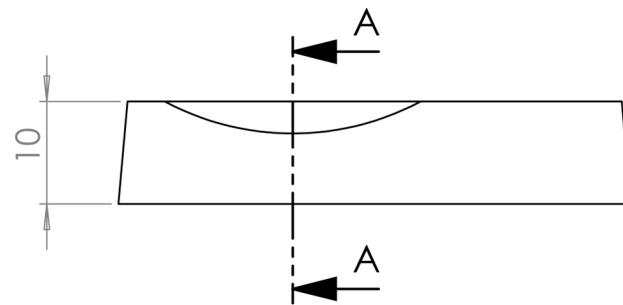

color: 22

Hoordad هورداد

SECTION A-A

Length : 45 cm
Width : 35 cm
Height : 12.5 cm
Bowl depth : 13 cm
Weight : 8 kg

All dimensions are in centimeters

General Tolerances : 2768 mk

Herbod هربد

Length : 80 cm
Width : 38 cm
Height : 12cm
Bowl depth : 10 cm
Weight : 24 kg

All dimensions are in centimeters

General Toletances :2768 mk

Anahit آناهیت

SECTION A-A

Length : 49 cm
Width : 39.5 cm
Height : 10 cm
Bowl depth : 7 cm
Weight : 13.5 kg

All dimensions are in centimeters

General Tolatances :2768 mk

Arghawan ارغوان

Length : 70 cm
Width : 40 cm
Height : 17.5 cm
Bowl depth : 16 cm
Weight : 10 kg

All dimensions are in centimeters

General Tolerances :2768 mk

Hoor

هور

SECTION A-A

Length : 37 cm
Width : 37 cm
Height : 13 cm
Bowl depth : 11.5 cm
Weight : 5.5 kg

SECTION A-A

Length : 47.5 cm
Width : 31.5cm
Height : 12 cm
Bowl depth : 10 cm
Weight : 7.5 kg

All dimensions are in centimeters
General Tolertances :2768 mk

Misha میشا

SECTION A-A

Length : 59 cm
Width : 39.5cm
Height : 8 cm
Bowl depth : 6 cm
Weight : 14.3 kg