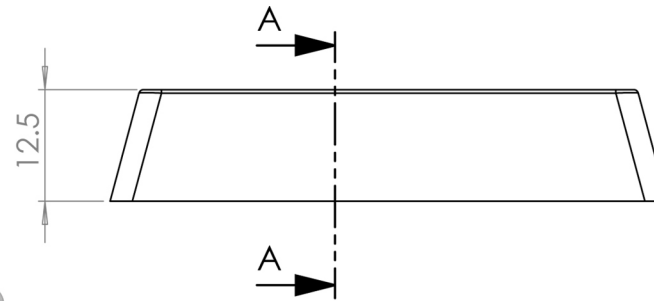

Arghawan ارغوان

Length : 70 cm
Width : 40 cm
Height : 17.5 cm
Bowl depth : 16 cm
Weight : 10 kg

All dimensions are in centimeters

General Tolerances :2768 mk

Hoor

هور

SECTION A-A

Length : 37 cm
Width : 37 cm
Height : 13 cm
Bowl depth : 11.5 cm
Weight : 5.5 kg

All dimensions are in centimeters

General Tolatances :2768 mk

Hoorvash هوروش

SECTION A-A

Length : 45 cm
Width : 35 cm
Height : 12.5 cm
Bowl depth : 13 cm
Weight : 15.5 kg

All dimensions are in centimeters
General Tolerances : 2768 mk

SECTION A-A

Length : 47.5 cm
Width : 31.5cm
Height : 12 cm
Bowl depth : 10 cm
Weight : 7.5 kg

All dimensions are in centimeters
General Tolertances :2768 mk

Misha میشا

SECTION A-A

Length : 59 cm
Width : 39.5cm
Height : 8 cm
Bowl depth : 6 cm
Weight : 14.3 kg

Mitran میتران

SECTION A-A

Length : 59 cm
Width : 37cm
Height : 12.5 cm
Bowl depth : 8.5 cm
Weight : 15.5 kg

Wanda
وندا

SECTION A-A

Length : 60 cm
 Width : 38cm
 Height : 10.5 cm
 Bowl depth : 9 cm
 Weight : 12.7 kg