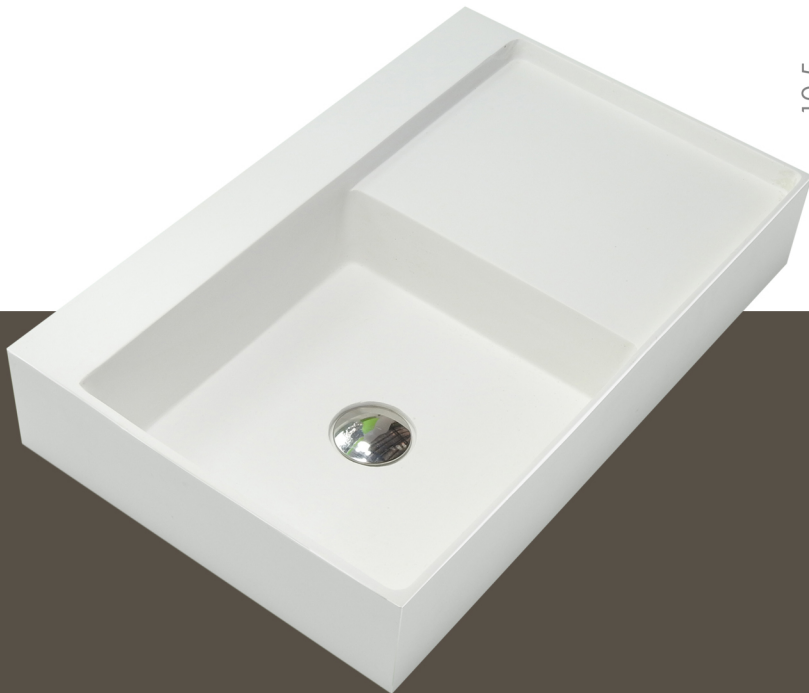

SECTION A-A

Length : 47.5 cm
Width : 31.5cm
Height : 12 cm
Bowl depth : 10 cm
Weight : 7.5 kg

All dimensions are in centimeters
General Tolertances :2768 mk

Misha میشا

SECTION A-A

Length : 59 cm
Width : 39.5cm
Height : 8 cm
Bowl depth : 6 cm
Weight : 14.3 kg

Mitran میتران

SECTION A-A

Length : 59 cm
Width : 37cm
Height : 12.5 cm
Bowl depth : 8.5 cm
Weight : 15.5 kg

Wanda
وندا

SECTION A-A

Length : 60 cm
 Width : 38cm
 Height : 10.5 cm
 Bowl depth : 9 cm
 Weight : 12.7 kg