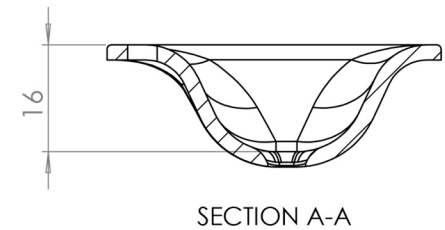

color: 22

Hoordad هورداد

SECTION A-A

Length : 45 cm
Width : 35 cm
Height : 12.5 cm
Bowl depth : 13 cm
Weight : 8 kg

All dimensions are in centimeters

General Tolerances : 2768 mk

Herbod هربد

Length : 80 cm
Width : 38 cm
Height : 12cm
Bowl depth : 10 cm
Weight : 24 kg

All dimensions are in centimeters

General Toletances :2768 mk

Anahit آناهیت

SECTION A-A

Length : 49 cm
Width : 39.5 cm
Height : 10 cm
Bowl depth : 7 cm
Weight : 13.5 kg

All dimensions are in centimeters

General Tolatances :2768 mk

Arghawan ارغوان

Length : 70 cm
Width : 40 cm
Height : 17.5 cm
Bowl depth : 16 cm
Weight : 10 kg

All dimensions are in centimeters

General Tolerances :2768 mk

Hoor

هور

SECTION A-A

Length : 37 cm
Width : 37 cm
Height : 13 cm
Bowl depth : 11.5 cm
Weight : 5.5 kg

All dimensions are in centimeters

General Tolatances :2768 mk

Hoorvash هوروش

SECTION A-A

Length : 45 cm
Width : 35 cm
Height : 12.5 cm
Bowl depth : 13 cm
Weight : 15.5 kg

All dimensions are in centimeters
General Tolerances : 2768 mk