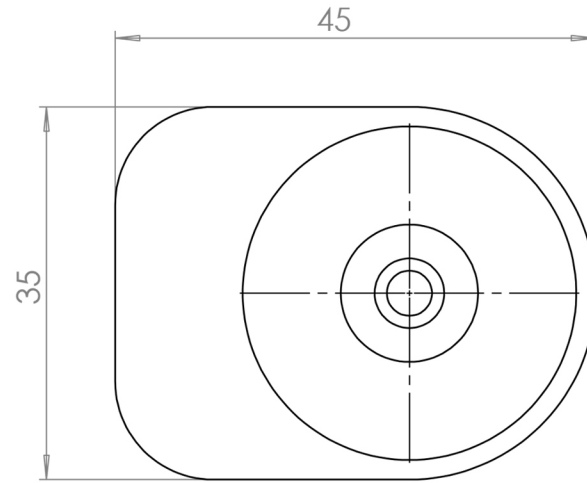

All dimensions are in centimeters

General Toletances :2768 mk

Anahit آناهیت

SECTION A-A

Length : 49 cm
Width : 39.5 cm
Height : 10 cm
Bowl depth : 7 cm
Weight : 13.5 kg

All dimensions are in centimeters

General Tolatances :2768 mk

Arghawan ارغوان

Length : 70 cm
Width : 40 cm
Height : 17.5 cm
Bowl depth : 16 cm
Weight : 10 kg

All dimensions are in centimeters

General Tolerances :2768 mk

Hoor

هور

SECTION A-A

Length : 37 cm
Width : 37 cm
Height : 13 cm
Bowl depth : 11.5 cm
Weight : 5.5 kg

All dimensions are in centimeters

General Tolatances :2768 mk

Hoorvash هوروش

SECTION A-A

Length : 45 cm
Width : 35 cm
Height : 12.5 cm
Bowl depth : 13 cm
Weight : 15.5 kg

All dimensions are in centimeters
General Tolerances : 2768 mk

SECTION A-A

Length : 47.5 cm
Width : 31.5cm
Height : 12 cm
Bowl depth : 10 cm
Weight : 7.5 kg

All dimensions are in centimeters
General Tolertances :2768 mk

Misha میشا

SECTION A-A

Length : 59 cm
Width : 39.5cm
Height : 8 cm
Bowl depth : 6 cm
Weight : 14.3 kg