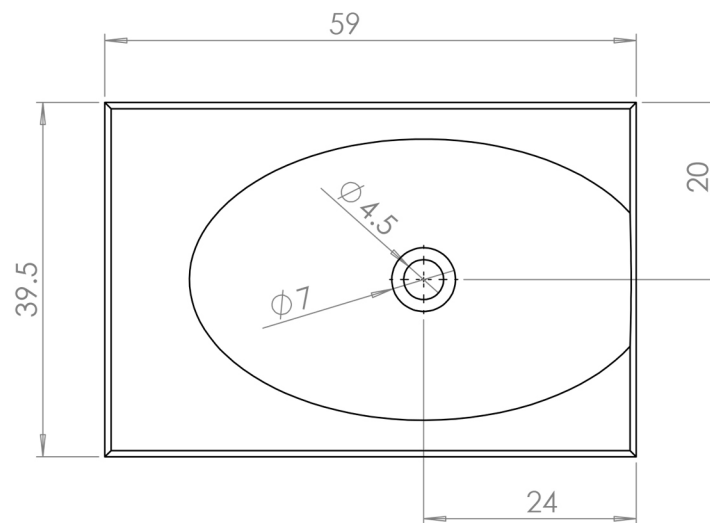

Arghawan ارغوان

Length : 70 cm
Width : 40 cm
Height : 17.5 cm
Bowl depth : 16 cm
Weight : 10 kg

All dimensions are in centimeters

General Tolerances :2768 mk

Hoor

هور

SECTION A-A

Length : 37 cm
Width : 37 cm
Height : 13 cm
Bowl depth : 11.5 cm
Weight : 5.5 kg

All dimensions are in centimeters

General Tolatances :2768 mk

Hoorvash هوروش

SECTION A-A

Length : 45 cm
Width : 35 cm
Height : 12.5 cm
Bowl depth : 13 cm
Weight : 15.5 kg

All dimensions are in centimeters
General Tolerances : 2768 mk

SECTION A-A

Length : 47.5 cm
Width : 31.5cm
Height : 12 cm
Bowl depth : 10 cm
Weight : 7.5 kg

All dimensions are in centimeters
General Tolertances :2768 mk

Misha میشا

SECTION A-A

Length : 59 cm
Width : 39.5cm
Height : 8 cm
Bowl depth : 6 cm
Weight : 14.3 kg

Mitran میتران

SECTION A-A

Length : 59 cm
Width : 37cm
Height : 12.5 cm
Bowl depth : 8.5 cm
Weight : 15.5 kg

Wanda
وندا

SECTION A-A

Length : 60 cm
 Width : 38cm
 Height : 10.5 cm
 Bowl depth : 9 cm
 Weight : 12.7 kg