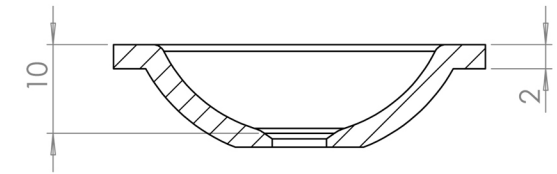

All dimensions are in centimeters

General Toletances :2768 mk

Anahit آناهیت

SECTION A-A

Length : 49 cm
Width : 39.5 cm
Height : 10 cm
Bowl depth : 7 cm
Weight : 13.5 kg

All dimensions are in centimeters

General Tolatances :2768 mk

Arghawan ارغوان

Length : 70 cm
Width : 40 cm
Height : 17.5 cm
Bowl depth : 16 cm
Weight : 10 kg

All dimensions are in centimeters

General Tolerances :2768 mk

Hoor

هور

SECTION A-A

Length : 37 cm
Width : 37 cm
Height : 13 cm
Bowl depth : 11.5 cm
Weight : 5.5 kg

All dimensions are in centimeters

General Tolatances :2768 mk

Hoorvash هوروش

SECTION A-A

Length : 45 cm
Width : 35 cm
Height : 12.5 cm
Bowl depth : 13 cm
Weight : 15.5 kg

All dimensions are in centimeters
General Tolerances : 2768 mk

SECTION A-A

Length : 47.5 cm
Width : 31.5cm
Height : 12 cm
Bowl depth : 10 cm
Weight : 7.5 kg

All dimensions are in centimeters
General Tolertances :2768 mk

Misha میشا

SECTION A-A

Length : 59 cm
Width : 39.5cm
Height : 8 cm
Bowl depth : 6 cm
Weight : 14.3 kg